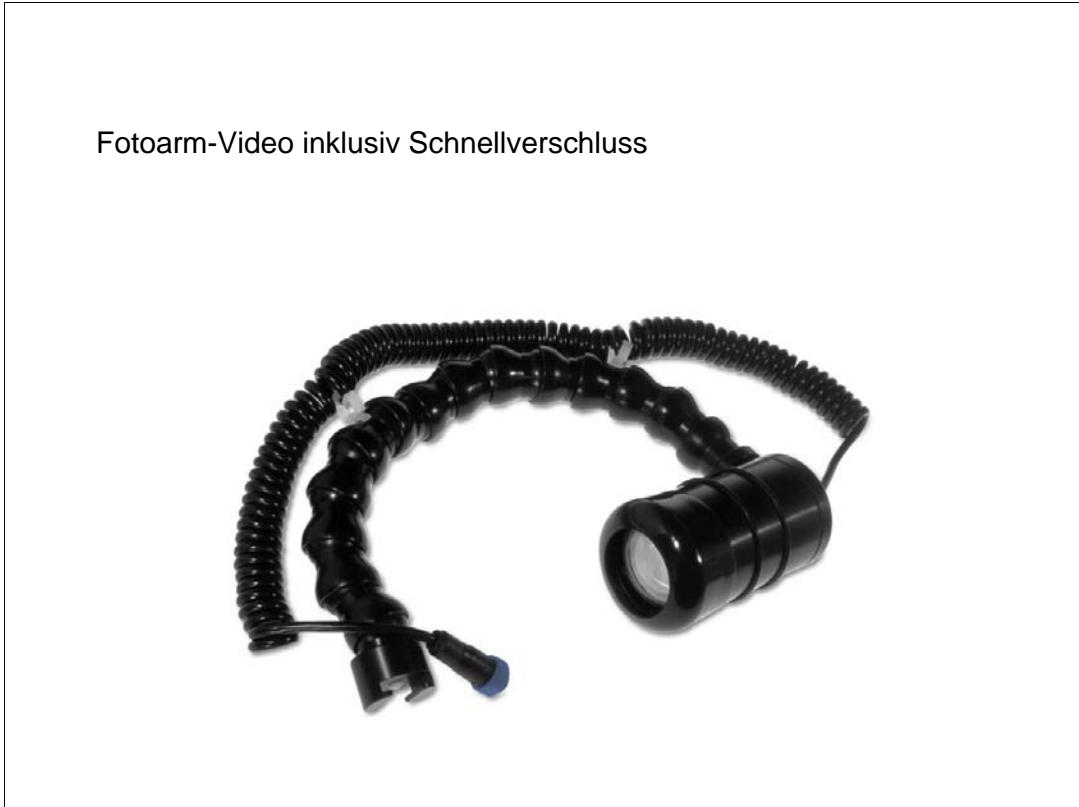

Beschreibung:

Vollspektrumleuchte

Gehäuselänge 240 mm; Durchmesser 59 mm

Gewicht 1400 gr; 35 Watt

16,8V; 4 Ampère

Farbe schwarz

Auslieferung im blauen Tauchleuchtenkoffer, inklusiv 2 Leuchtmittel,
Ladegerät, 3 Adapter und Hitzeschild

inklusive 2 Schnell-Ladegerät und 6 Adaptern

Kabellänge 1,5 m gestreckt

auf Wunsch Modell S SUB TL 4000

Daten Modell S SUB TL 2700

exklusiv Koffer (Spezialanfertigung)

Fotoarm-Video inklusiv Schnellverschluss

Art No. S SUB ZB 9000 60 70 1

Preis: CHF 750.00 exkl. MwSt.

Material:

POM, Aluminium

Beschreibung:

Fotoarm-Video inklusiv Schnellverschluss

inklusiv einem Leuchtmittel nach Wahl

Remote Leuchten-Kopf mit 1,5 m Kabel (gestreckte Länge)