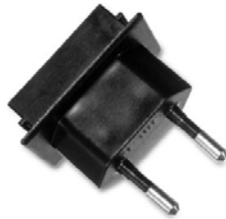

Halterung mit Inoxring

Ladegerät

Art No. S SUB ZB 9000 27 1

Preis: CHF 296.00 exkl. MwSt.

Beschreibung:

Ladegerät NiMH-Charger 4-20 Cells 110/230V inklusiv Lemo-Stecker oder SUBAHO-Stecker

Output 0,94-3 Ah; Sicherheitstimer NTC; Temperaturüberwachung 54°; 6,8K Ohm

Trickle charging (Ladeerhaltung)

Minus Delta U Abschaltung

inklusive Euro-, US- und AUS-Stecker (total 3 Stück)

Details siehe spezielle Ladespezifikationendatenblätter im Internet oder auf Multimedia-CD

Adapter Europa